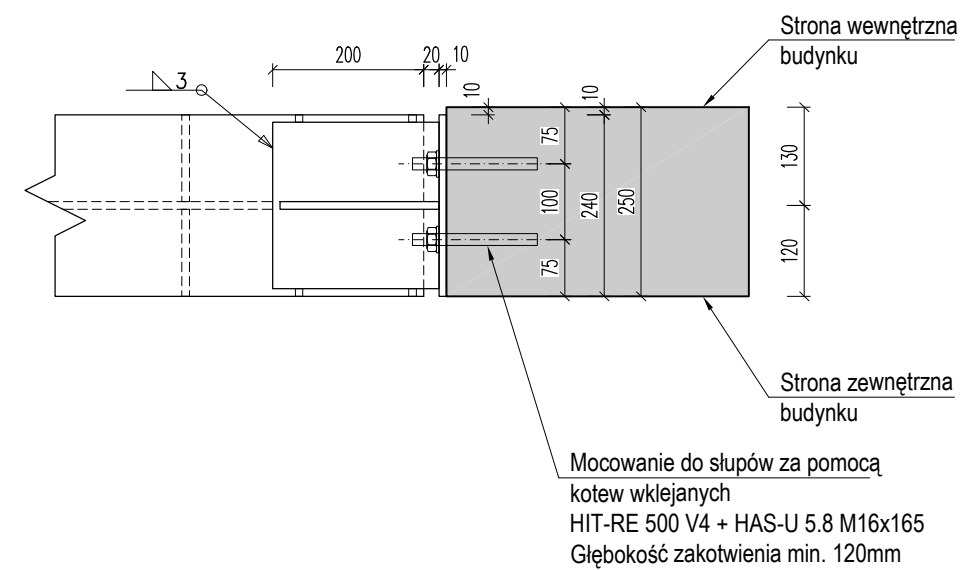

E

Widok ściany
Stan projektowany
Dok 01
Skala 1:50

Detal 01
Mocowanie do słupa 40x25cm
Skala 1:10

RYSUNEK DO UZGODNIENÍ
2023-10-04