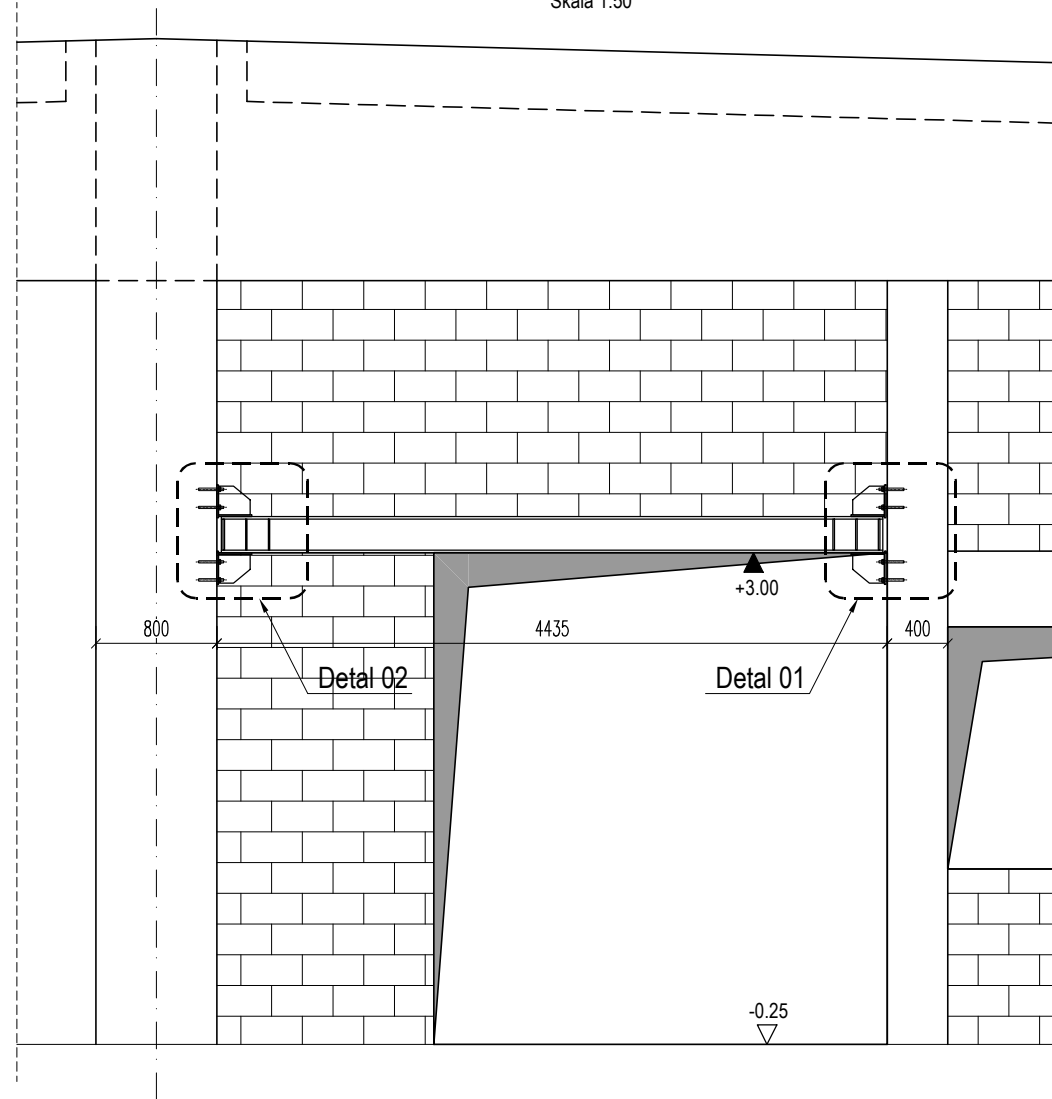

E

Widok ściany
Stan projektowany
Dok 01
Skala 1:50

Detal 01
Mocowanie do słupa 40x25cm
Skala 1:10

RYSUNEK DO UZGODNIENÍ
2023-10-04