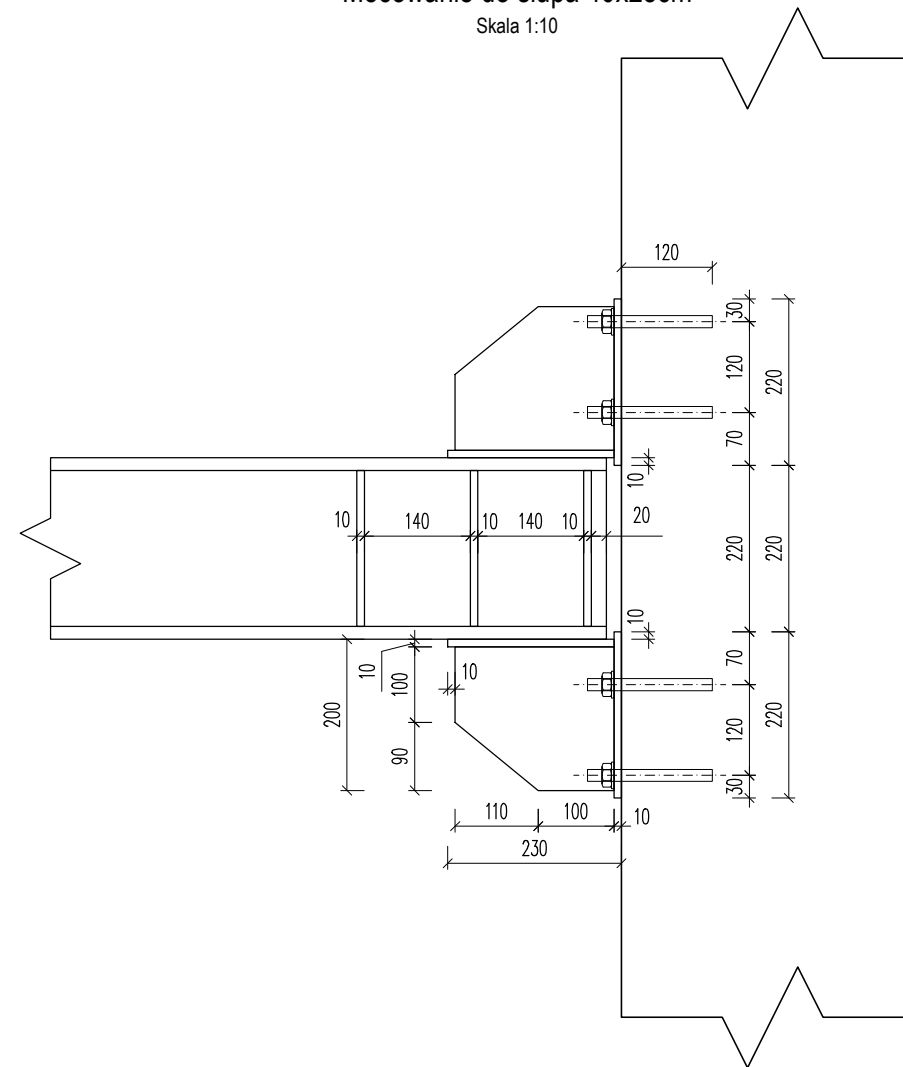

E

Widok ściany
Stan projektowany
Dok 01
Skala 1:50

Detal 01
Mocowanie do słupa 40x25cm
Skala 1:10

RYSUNEK DO UZGODNIENÍ
2023-10-04